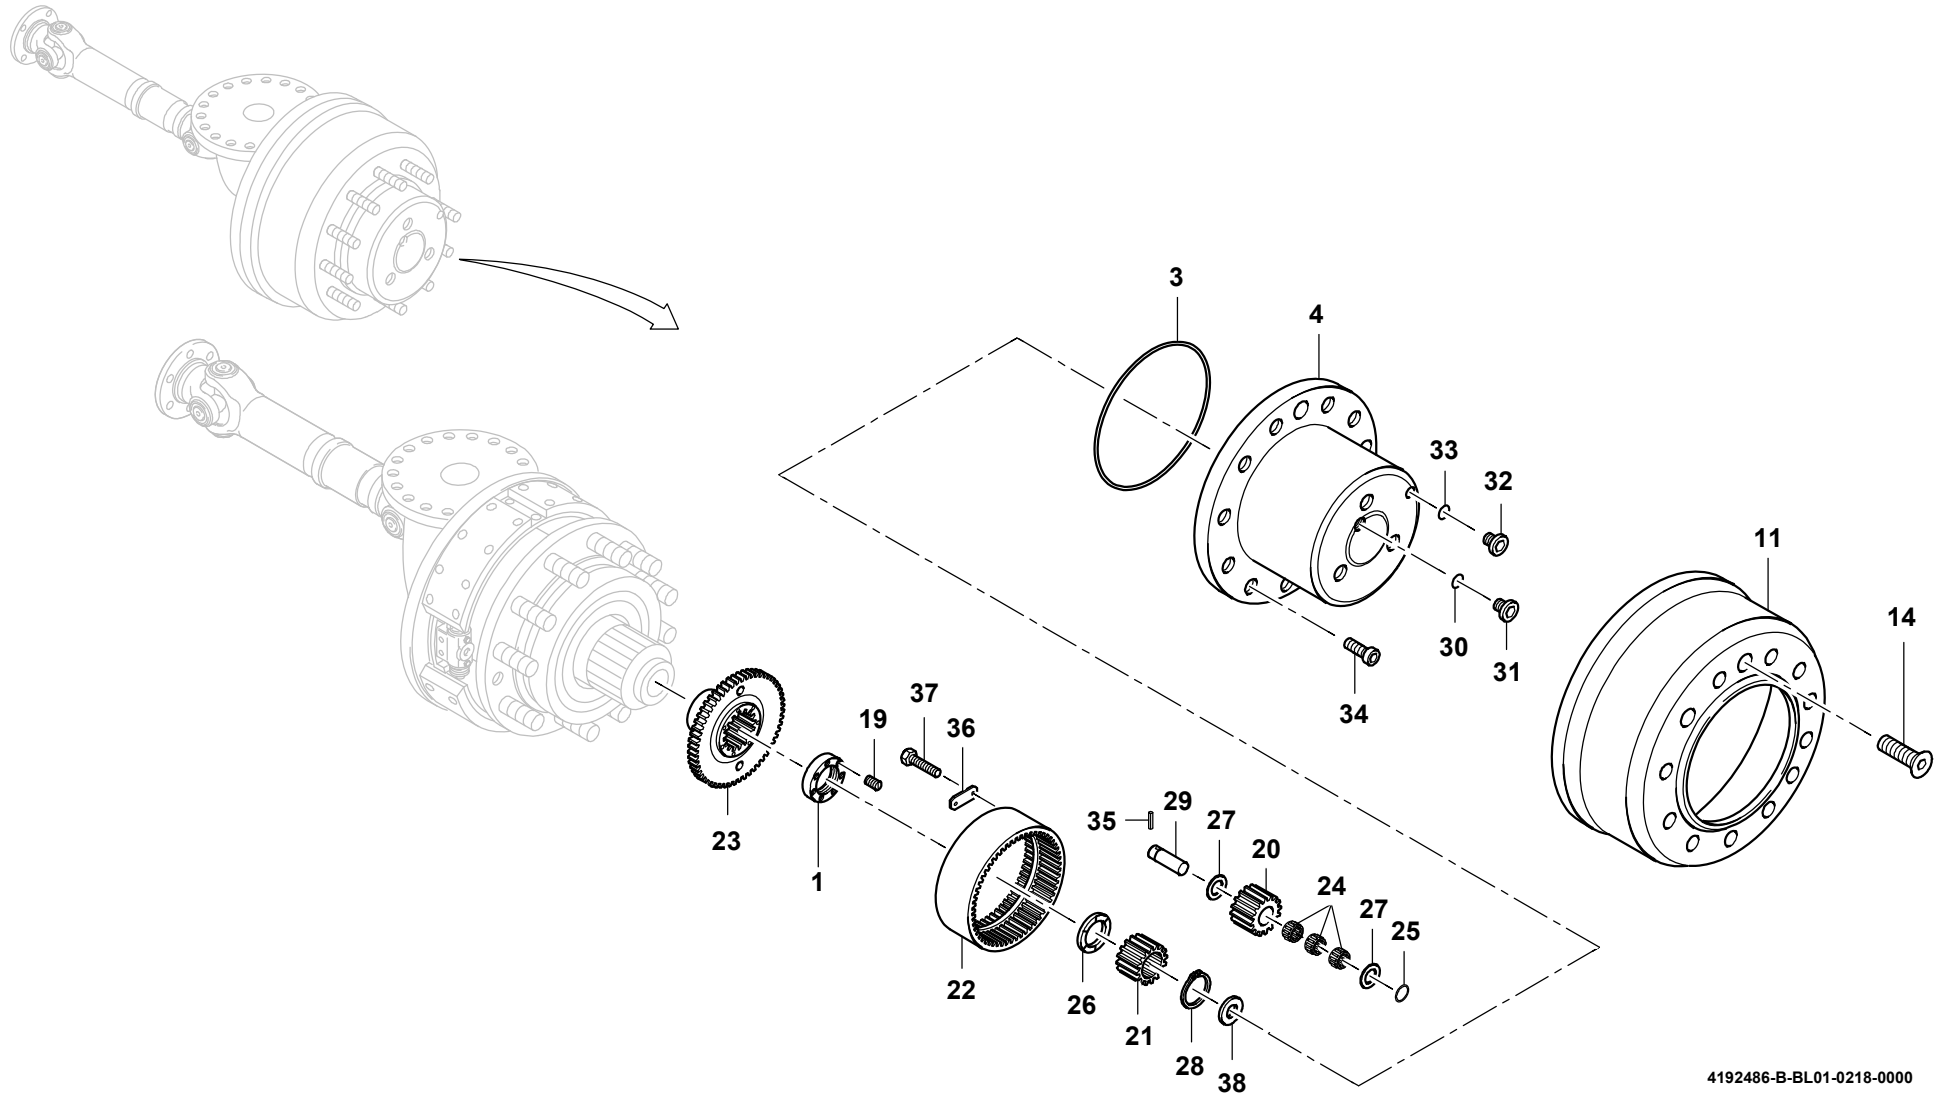

**GROVE**RADANTRIEB  
WHEEL DRIVEBILDТАFEL  
PICTORIAL DISPLAY**GMK3060**

02.18

**4192486-ETL B**

1/2

4192486-B-BL01-0218-0000

**GROVE**RADANTRIEB  
WHEEL DRIVEBILDTADEL  
PICTORIAL DISPLAY**GMK3060**

02.18

**4192486-ETL B**

2/2